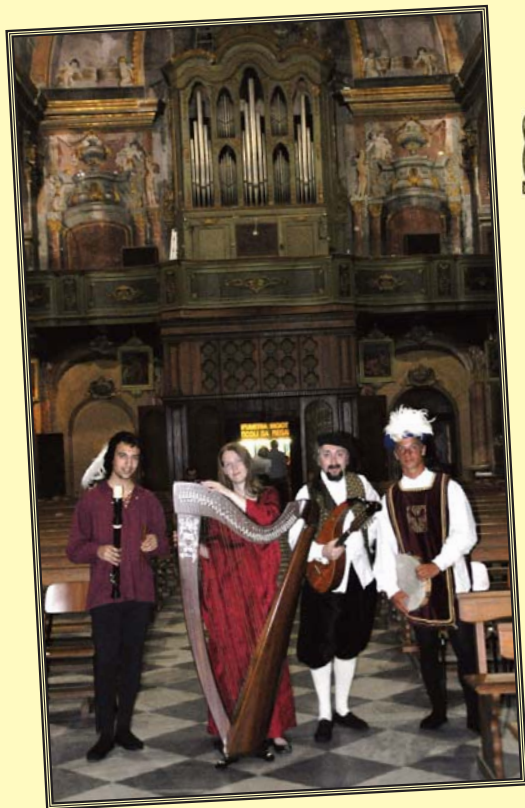

La Compagnia de' Musici Viandanti

*Danze medioevali italiane
Melodie dei paesi celtici
Ambientazioni storiche
Abbinamenti letterari con testi del ciclo
arturiano*

Castrum Scti Romuli

La Compagnia de' Musici Viandanti

– Sanremo –

Claudia Murachelli - *arpa celtica*
Freddy Colt - *mando-lyra*
Vittorio De Franceschi - *flauti dolci*
Davide Frassoni - *percussioni*

Contatti: piccolabibliopigna@gmail.com - tel. 340.6466373